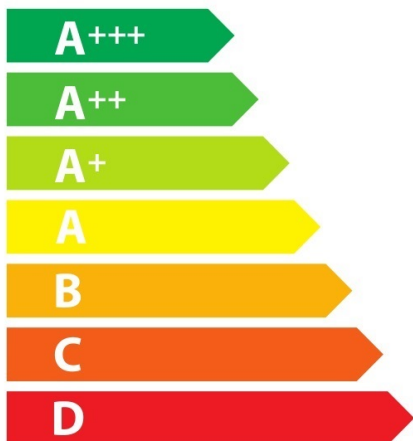

ENERG

енергия · ενέργεια

Miele || H 6860 BP

76_L

1,10 kWh/cycle*

0,71 kWh/cycle*

* цикъл · cyklus · portion · zyklus · πρόγραμμα · ciclo · tsükkel · ohjelma · ciklus ciklas · cikls · ģiklu · cyclus · cykl · ciclu · program · cykel