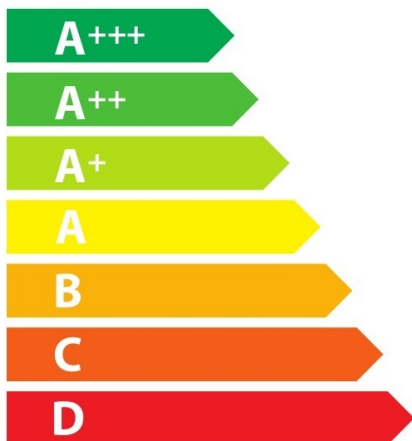

ENERG

енергия · ενέργεια

Miele || H 6860 BP

A+

76_L

1,10 kWh/cycle*

0,71 kWh/cycle*

* цикъл · cyklus · portion · zyklus · πρόγραμμα · ciclo · tsükkel · ohjelma · ciklus ciklas · cikls · ģiklu · cyclus · cykl · ciclu · program · cykel