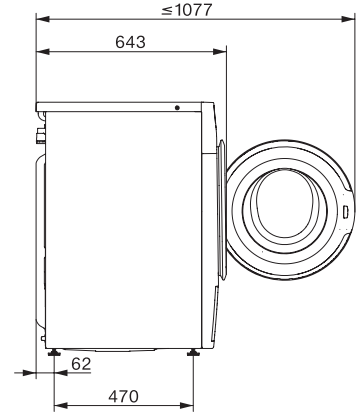

WWB680 WCS 125 Edition

Pračka s předním plněním W1:

s třídou A –10 %, funkcemi SteamCare a TwinDos pro vynikající ochranu prádla.

W1 drawing, facia 5 degree, measures in mm

W1 drawing, facia 5 degree, measures in mm

W1 drawing, facia 5 degree, measures in mm

W1 drawing, facia 5 degree, measures in mm