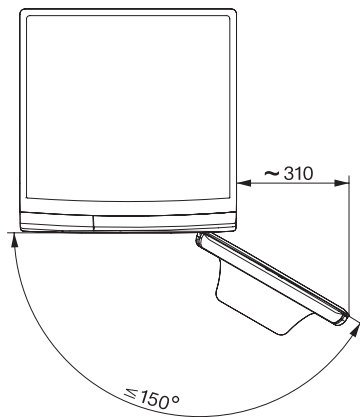

WWB680 WCS 125 Edition

Pračka s předním plněním W1:

s třídou A –10 %, funkcemi SteamCare a TwinDos pro vynikající ochranu prádla.

W1 drawing, facia 5 degree, measures in mm

W1 drawing, facia 5 degree, measures in mm

W1 drawing, facia 5 degree, measures in mm

W1 drawing, facia 5 degree, measures in mm