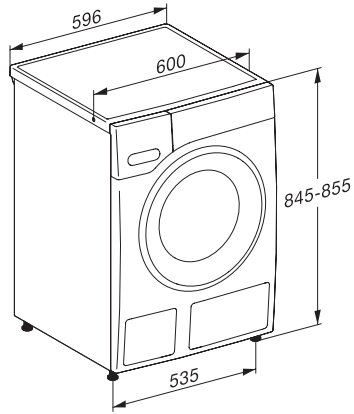

Průtokový měřič	•
Regulace pěnovosti	•
Motor ProfiEco	•
Programy praní	
Bavlna	•
Bavlna s přepráním	•
Snadno ošetřovatelné	•
Jemné prádlo	•
Košile	•
Vlna (ruční praní)	•
Expres 20	•
Tmavé/jeans	•
Osvěžení (pára)	•
Odčerpávání/odstředování	•
ECO 40–60	•
Extra funkce praní	
Krátký	•
Vyhlazování párou	•
Předžehlení párou	•
Bzučák	•
Kvalita	
Prací vana	GlaronK
Bezpečnost	
Systém ochrany proti poškození vodou	Watercontrol-System
Dětská pojistka	•
PIN kód	•
Optické rozhraní	•
Technické údaje	
Rozměry v mm (šířka)	596
Rozměry v mm (výška)	850
Rozměry v mm (hloubka)	636
Hloubka přístroje s otevřenými dvířky v mm	1054
Hloubka přístroje bez dvířek (pro podstavbu) v mm	600
Hmotnost v kg	80
Celkový příkon v kW	2,10-2,40
Napětí ve V	220-240
Jištění v A	10
Frekvence v Hz	50
Délka elektrického přívodního kabelu v m	2
Dodávané příslušenství	
UltraPhase 1 + 2	•
Voucher na 5 kartuší pracího prostředku UltraPhase od Miele	•

WWB680 WCS 125 Edition

Pračka s předním plněním W1:

s třídou A –10 %, funkcemi SteamCare a TwinDos pro vynikající ochranu prádla.

W1 drawing, facia 5 degree, measures in mm

W1 drawing, facia 5 degree, measures in mm