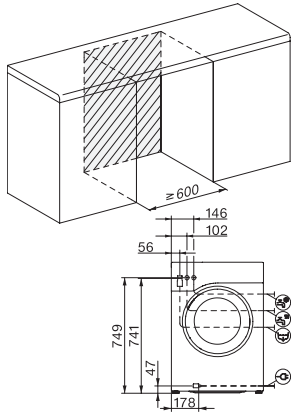

WWB680 WCS 125 Edition

Pračka s předním plněním W1:

s třídou A –10 %, funkcemi SteamCare a TwinDos pro vynikající ochranu prádla.

W1 drawing, facia 5 degree, measures in mm

W1 drawing, facia 5 degree, measures in mm

W1 drawing, facia 5 degree, measures in mm

W1 drawing, facia 5 degree, measures in mm