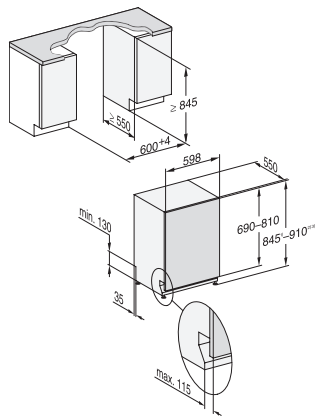

G 7197 SCVi XXL AD 125 Ed.

Plně vestavná myčka nádobí XXL

s automatickým dávkováním AutoDos s integrovaným zásobníkem na PowerDisk

G7000, fully integrated dishwasher, XXL, 60cm (installation drawing)