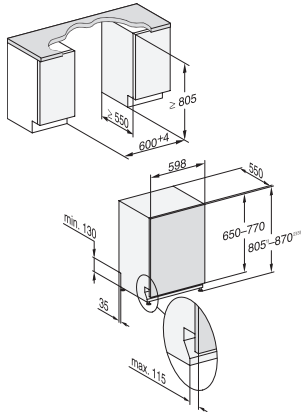

G 7650 SCVi AutoDos
Plně vestavná myčka nádobí
s automatickým dávkováním AutoDos s integrovaným zásobníkem na PowerDisk

G7000, fully integrated dishwasher, 60cm (installation drawing)