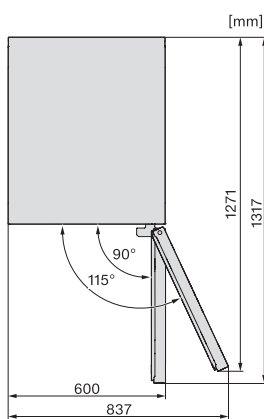

KWT4584E sw, Rioja, top view (footnote*) (installation drawings)