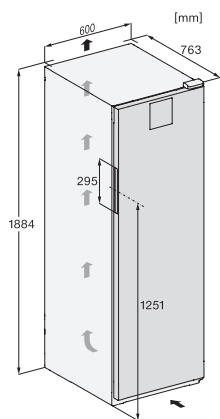

KWT 4584 E

Volně stojící vinotéka

s jednou teplotní zónou, funkcí ActiveHumidity a zámkem dveří.

KWT4584E sw, Rioja, installation sketch (footnote*) (installation drawings)