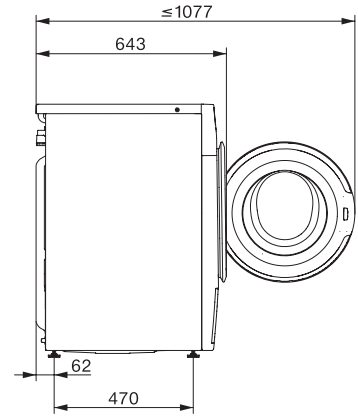

WWK360 WCS PWash&10kg

Pračka s předním plněním W1:

A | 10 kg | 1 400 ot/min | QuickPowerWash | předžehlení | voštinový buben

W1 drawing, facia 5 degree, measures in mm

W1 drawing, facia 5 degree, measures in mm

W1 drawing, facia 5 degree, measures in mm

W1 drawing, facia 5 degree, measures in mm