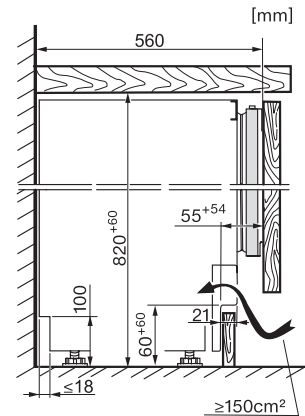

Dodávané příslušenství

Přihrádka na vejce

•

KU 7016 D

Podstavná chladnička

s LED, mrazicí přihrádkou a dělenými policemi ve dvířkách v kompaktním designu.

KU7016D, KU7015D, KU7035D, FNUS7040D, Built-under, Einbauskizze, Nischenmaß (installation drawings)

KU7016D, KU7015D, KU7035D, KU7135C, FNUS7040D, FNUS7140C, Built-under, top view (installation drawings)

KU7016D, KU7015D, KU7035D, FNUS7040D, Built-under, side view (installation drawings)

KU7016D, KU7015D, KU7035D, KU7135C, FNUS7140C, Built-under, installation drawing (*footnote) (installation drawings)