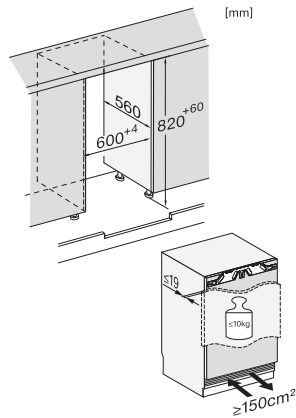

Dodávané příslušenství

Přihrádka na vejce

•

KU 7016 D

Podstavná chladnička

s LED, mrazicí přihrádkou a dělenými policemi ve dvířkách v kompaktním designu.

KU7016D, KU7015D, KU7035D, FNUS7040D, Built-under, Einbauskizze, Nischenmaß (installation drawings)