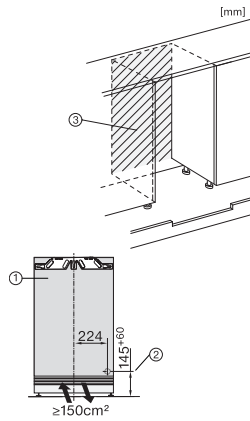

KU7016D, KU7015D, KU7035D, KU7135C, FNUS7140C, Built-under, installation drawing (*footnote) (installation drawings)