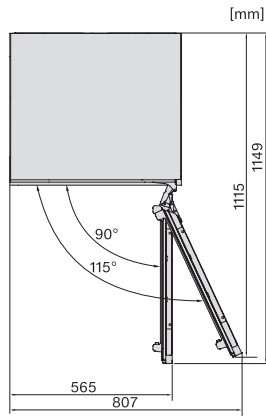

Dodávané příslušenství

Přihrádka na vejce

•

KU 7016 D

Podstavná chladnička

s LED, mrazicí přihrádkou a dělenými policemi ve dvířkách v kompaktním designu.

KU7016D, KU7015D, KU7035D, FNUS7040D, Built-under, Einbauskizze, Nischenmaß (installation drawings)