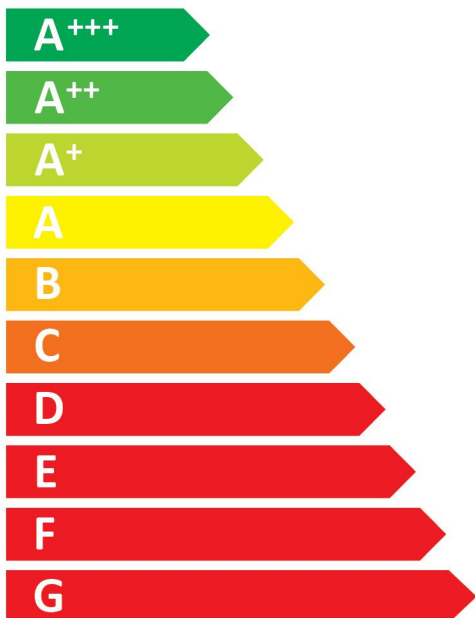

**ENERGY**  
енергия · ενεργεια

IJA

IE

IA

**Miele**

|| KWT 1612 Vi

**C**

ENERGY · ЕНЕРГИЯ · ΕΝΕΡΓΕΙΑ  
ENERGIJA · ENERGIA · ENERGIE · ENERGI

**293**  
kWh/annum

**102**

**42** dB

2010/1060