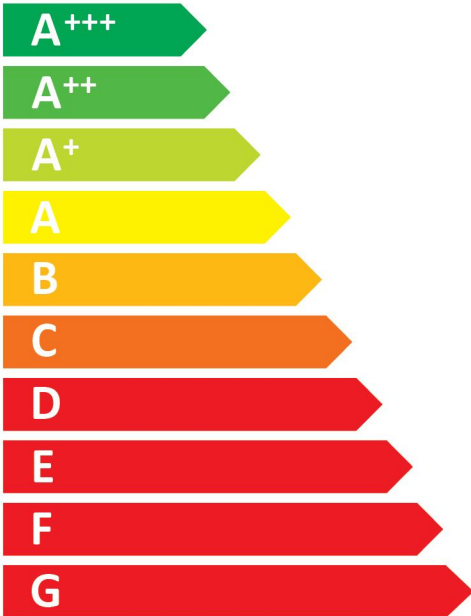

**ENERGY**  
енергия · ενεργεια

IJA

IE

IA

**Miele**

|| KWT 6112 iG

**A+**

ENERGY · ЕНЕРГИЯ · ΕΝΕΡΓΕΙΑ  
ENERGIJA · ENERGIA · ENERGIE · ENERGI

**106**  
kWh/annum

**18**

**34** dB

2010/1060