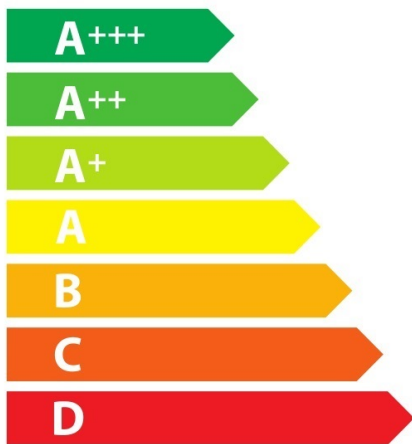

ENERG

енергия · ενέργεια

Miele || H 7464 BP

76_L

1,10 kWh/cycle*

0,71 kWh/cycle*

* цикъл · cyklus · portion · zyklus · πρόγραμμα · ciclo · tsükkel · ohjelma · ciklus ciklas · cikls · ģiklu · cyclus · cykl · ciclu · program · cykel