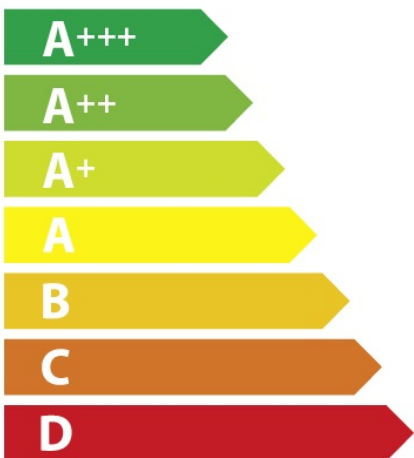

# ENERG

енергия · ενεργεια

## **Miele** DA 6998 W Pearl

**A+**

**28**  
kWh/annum

ABCDEF G

ABCDEF G

ABCDEF G

**52** dB