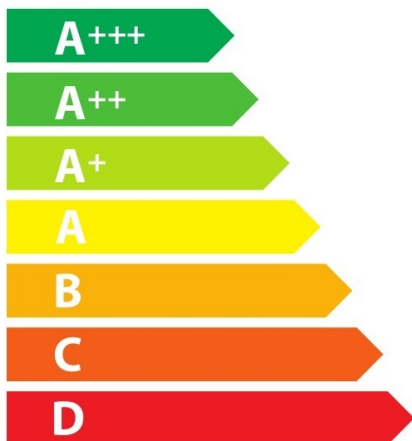

ENERG

енергия · ενέργεια

Miele || H 6800 BPX

49 L

0,90 kWh/cycle*

0,61 kWh/cycle*

* цикъл · cyklus · portion · zyklus · πρόγραμμα · ciclo · tsükkel · ohjelma · ciklus ciklas · cikls · ģiklu · cyclus · cykl · ciclu · program · cykel