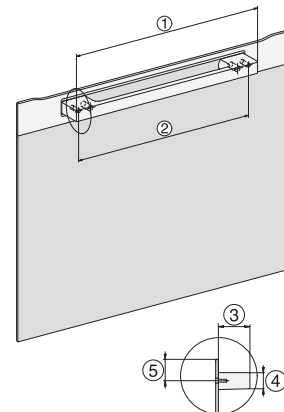

DG2840, DG7x40, DGC7x4x, DG7x6x, DGC7x6x, DGD7635, DGM7x4x, DO7, H28B/BP, H7x4xB/BM/BP, H7x6xB/BP, installation drawing