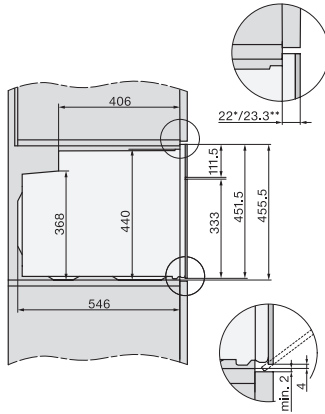

H2840B, H7244B, H7244BP, H7440B, H7440BPX, H7640BP, H7840BP, H7840BPX, installation drawings, GB, AUS