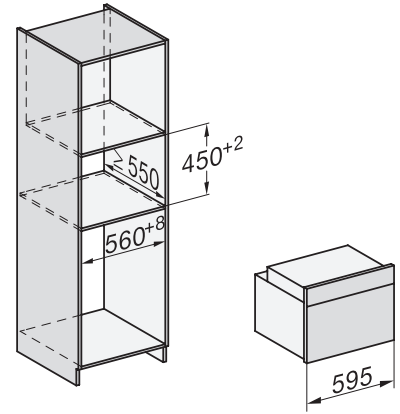

H 7840 BP

Kompaktní pečicí trouba

v perfektně kombinovatelném designu s pokrmovým teploměrem a BrillantLight.

H2840B, H7244B, H7244BP, H7440B, H7440BPX, H7640BP, H7840BP, H7840BPX, installation drawings

H2840B, H7244B, H7244BP, H7440B, H7440BPX, H7640BP, H7840BP, H7840BPX, installation drawings, GB, AUS