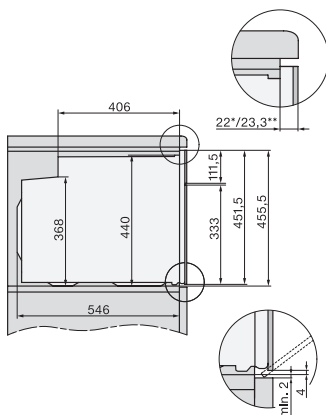

H 7840 BP

Kompaktní pečicí trouba

v perfektně kombinovatelném designu s pokrmovým teploměrem a BrilliantLight.

EAN: 4002516133032 / Číslo materiálu: 11105920 / Číslo starého materiálu: 22784045D

Synchronizace času	•
Zobrazení data	•
Kuchyňský budík	•
Programování začátku přípravy	•
Programování konce přípravy	•
Nastavení délky přípravy	•
Ukazatel aktuální teploty	•
Ukazatel požadované teploty	•
Signální tón při dosažení požadované teploty	•
Navrhovaná teplota	•
Vlastní programy	•
Program Sabat	•
Hospodárnost a trvalá udržitelnost	
Třída energetické účinnosti (A+++ – D)	A+
Využití zbytkového tepla	•
Příkon ve vypnutém stavu ve W	0,5
Příkon v pohotovostním režimu ve W	1,0
Příkon v síťovém pohotovostním režimu ve W	2,0
Čas do automatického zapnutí z pohotovostního režimu v min	20
Čas do automatického zapnutí ze síťového pohotovostního režimu v min	20
Čas do automatického zapnutí z vypnutého stavu v min	20
Komfort při údržbě	
Nerezový povrch/CleanSteel	•
Pyrolytické samočištění	•
Katalyzátor	•
Sklopné grilovací těleso	•
Dvířka CleanGlass	•
Bezpečnost	
Systém chlazení přístroje s vložnou čelní stěnou	•
Bezpečnostní vypínání	•
Zablokování zprovoznění	•
Zablokování dvířek během pyrolýzy	•
Zablokování tlačítek	•
Technické údaje	
Objem ohřevného prostoru v l	49
Počet úrovní zasunutí	3
Počet úrovní zasunutí, ohřevný prostor 1	3
Počet úrovní zasunutí, ohřevný prostor 2	3
Označení úrovní zasunutí	•
Osvětlení ohřevného prostoru	BrilliantLight
Minimální teploty ve °C	30
Maximální teploty ve °C	300
Minimální šířka výklenku v mm	560
Maximální šířka výklenku v mm	568
Minimální výška výklenku v mm	450
Maximální výška výklenku v mm	452
Hloubka výklenku v mm	550
Šířka přístroje v mm	595
Výška přístroje v mm	456

H2840B, H7x4xB/BP/BPX, installation drawings

H2840B, H7x4xB/BP/BPX, installation drawings

H7x4xB/BP/BPX, H2840B, installation drawings

DG2840, DG7x40, DGC7x4x, DG7x6x, DGC7x6x, DGD7635, DGM7x4x, DO7, H28B/BP, H7x4xB/BM/BP, H7x6xB/BP, installation drawing