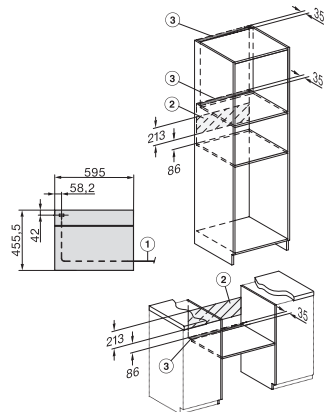

H 7840 BP

Kompaktní pečicí trouba

v perfektně kombinovatelném designu s pokrmovým teploměrem a BrillantLight.

EAN: 4002516133032 / Číslo materiálu: 11105920 / Číslo starého materiálu: 22784045D

Teploty ve °C	30–300
Hloubka přístroje v mm	569
Hmotnost v kg	38,0
Celkový příkon v kW	3,20
Napětí ve V	220-240
Frekvence v Hz	50
Počet fází	1
Jištění v A	16
Přípojovací kabel se zástrčkou	•
Délka elektrického přívodního kabelu v m	1,50
Výměna svítidel	Kundendienst
Dodávané příslušenství	
Pečicí plech s úpravou PerfectClean	1
Univerzální plech s úpravou PerfectClean	1
Pečicí rošt s úpravou PyroFit	1
Výsuvné pojezdy FlexiClip s úpravou PyroFit (pár)	1
Vyjímatelné postranní mřížky s úpravou PyroFit (pár)	1
Odvápňovací tablety	2
Dostupné jazyky displeje	
Dostupné jazyky displeje díky funkci MultiLingua	bahasa malaysia, dansk, deutsch, english, español, français, hrvatski, italiano, magyar, nederlands, norsk, polski, português, русский, română, slovenčina, slovenščina, srpski, suomi, svenska, türkçe, українська, čeština, ελληνικά,

H 7840 BP

Kompaktní pečicí trouba

v perfektně kombinovatelném designu s pokrmovým teploměrem a BrillantLight.

H2840B, H7244B, H7244BP, H7440B, H7440BPX, H7640BP, H7840BP, H7840BPX, installation drawings

H2840B, H7244B, H7244BP, H7440B, H7440BPX, H7640BP, H7840BP, H7840BPX, installation drawings, GB, AUS

H2840B, H7x4xB/BP/BPX, installation drawings

H2840B, H7x4xB/BP/BPX, installation drawings

H7x4xB/BP/BPX, H2840B, installation drawings

DG2840, DG7x40, DGC7x4x, DG7x6x, DGC7x6x, DGD7635, DGM7x4x, DO7, H28B/BP, H7x4xB/BM/BP, H7x6xB/BP, installation drawing