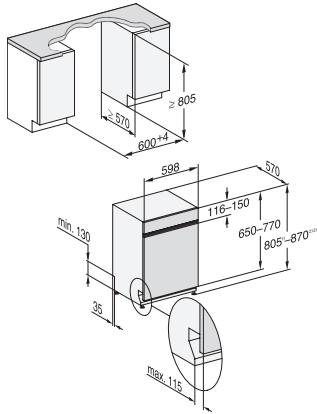

G 7040 SCi AutoDos

Vestavná myčka nádobí

A | 43 dB | Příborová zásuvka | Koše ExtraComfort | AutoDos | Miele@home

G7000, integrated dishwasher, 60cm (installation drawing)