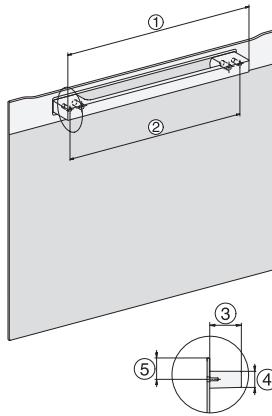

H7000 handle, installation drawing