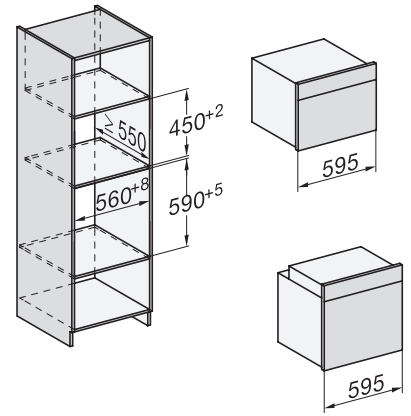

Installation H7000 BM XL, installation drawings