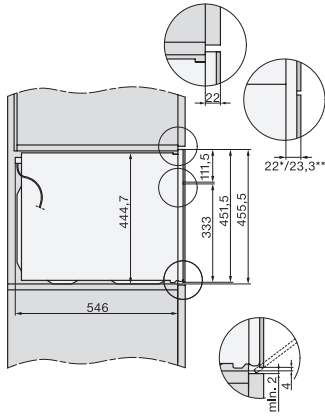

H 7440 BM

Kompaktní pečicí trouba s mikrovlnou
s automatickými programy a kombinovanými provozními způsoby

side view H7000 BM, installation drawings

built-in H7000 BM, installation drawing

built-in H7000 BM build-under, installation drawings