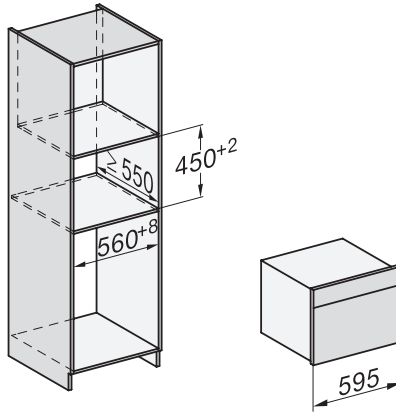

H 7440 BM

Kompaktní pečicí trouba s mikrovlnou
s automatickými programy a kombinovanými provozními způsoby

side view H7000 BM, installation drawings

built-in H7000 BM, installation drawing

built-in H7000 BM build-under, installation drawings