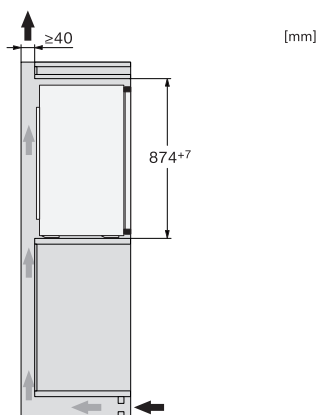

K 7125 E

Vestavná chladnička, výška výklenku 88 cm
s LED osvětlením a superchlazením pro více komfortu.

EAN: 4002516664239 / Číslo materiálu: 12269690 /
Číslo starého materiálu: 36712505EU1

Úroveň emisí hluku v dB(A) re 1 pW	35
Spotřeba energie v miliampérech (mA)	700
Napětí ve V	220-240
Jištění v A	10
Počet fází	1
Frekvence v Hz	50
Délka elektrického přívodního kabelu v m	2,3
Dodávané příslušenství	
Příhrádka na vejce	•

K 7125 E

Vestavná chladnička, výška výklenku 88 cm
s LED osvětlením a superchlazením pro více komfortu.

K7118D, K7128D, K7116E, K7126E, K7117D, K7127D,
K7115E, K7125E, built-in

K7118D, K7128D, K7116E, K7126E, K7117D, K7127D,
K7115E, K7125E, side view