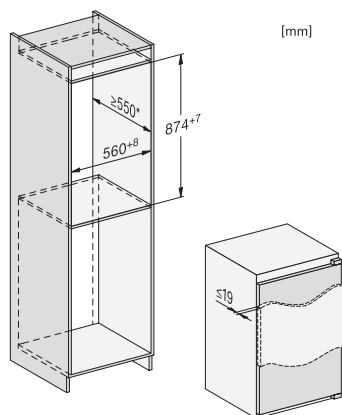

K 7125 E

Vestavná chladnička, výška výklenku 88 cm
s LED osvětlením a superchlazením pro více komfortu.

EAN: 4002516664239 / Číslo materiálu: 12269690 /
Číslo starého materiálu: 36712505EU1

Úroveň emisí hluku v dB(A) re 1 pW	35
Spotřeba energie v miliampérech (mA)	700
Napětí ve V	220-240
Jištění v A	10
Počet fází	1
Frekvence v Hz	50
Délka elektrického přívodního kabelu v m	2,3
Dodávané příslušenství	
Příhrádka na vejce	•

K 7125 E

Vestavná chladnička, výška výklenku 88 cm
s LED osvětlením a superchlazením pro více komfortu.

K7118D, K7128D, K7116E, K7126E, K7117D, K7127D,
K7115E, K7125E, built-in

K7118D, K7128D, K7116E, K7126E, K7117D, K7127D,
K7115E, K7125E, side view