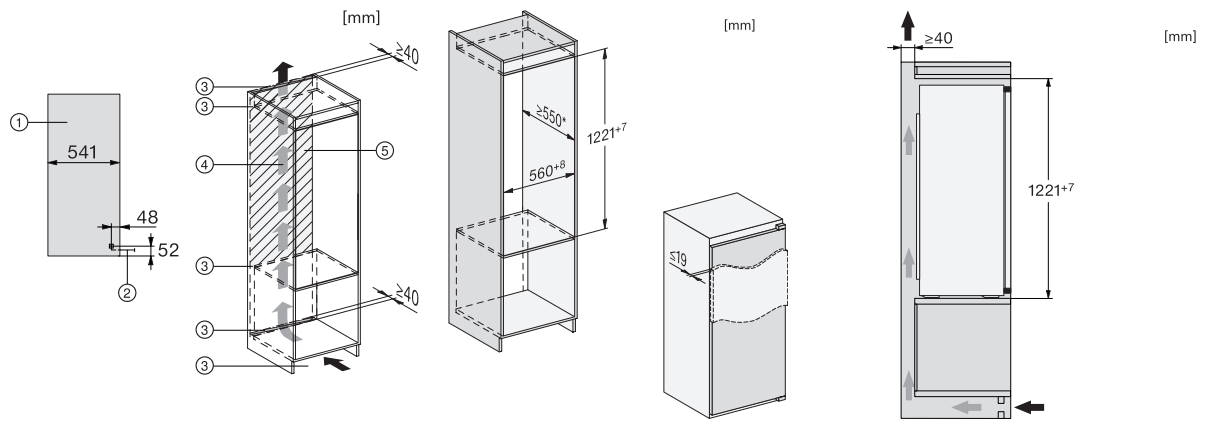

K 7328 D

Vestavná chladnička, výška výklenku 122 cm

4* mrazicí přihrádka, LED osvětlení, SoftClose a superchlazení pro víc komfortu.

K7318D, K7328D, K7316E, K7326E, K7317D, K7327D, K7315E, K7325E, installation

K7318D, K7328D, K7316E, K7326E, K7317D, K7327D, K7315E, K7325E, built-in

K7318D, K7328D, K7316E, K7326E, K7317D, K7327D, K7315E, K7325E, side view