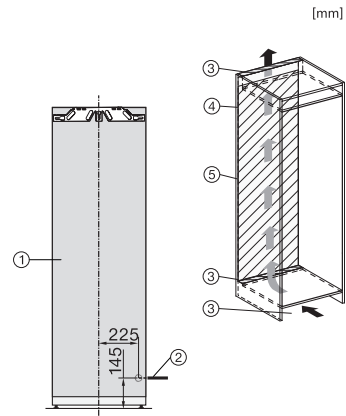

Spotřeba energie za 24 h v kWh 0,27

Bezpečnost	
Blokovací funkce	•
Akustický alarm při otevřených dvířkách	•
Optický alarm při otevřených dvířkách	•
Technické údaje	
Minimální šířka výklenku v mm	560
Maximální šířka výklenku v mm	570
Minimální výška výklenku v mm	1777
Maximální výška výklenku v mm	1793
Hloubka výklenku v mm	550
Šířka přístroje v mm	559
Výška přístroje v mm	1770
Hloubka přístroje v mm	546
Hmotnost v kg	70,5
Upevňovací technika	Pevná dvířka
Maximální zatížení čelní strany dvířek chladicí části v kg	26
Klimatická třída	SN-T
Chladicí zóna v l	296
z toho zóna PerfectFresh v l	98
Celkový užitečný objem v l	296
Třída úrovně emisí hluku (A–D)	B
Úroveň emisí hluku v dB(A) re 1 pW	32
Spotřeba energie v miliampérech (mA)	1200
Napětí ve V	220-240
Jištění v A	10
Počet fází	1
Frekvence v Hz	50-60
Délka elektrického přívodního kabelu v m	2,2
Výměna světel	Zákaznický servis
Dodávané příslušenství	
Přihrádka na vejce	•
Organizační box PerfectFresh	•

K 7797 C L

Vestavná chladnička, výška výklenku 178 cm
s ActiveDoor, PerfectFresh Active a FlexiLight 2.0 pro maximální komfort.

FNS7794D L, FNS7794D R, K7797C L, K7797C R, K7798C L, built-in

FNS7794D L, FNS7794D R, K7797C L, K7797C R, K7798C L, side view