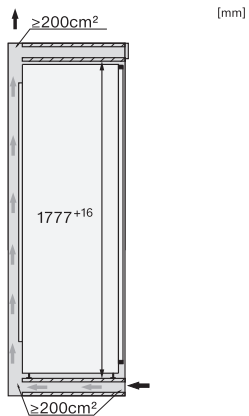

Spotřeba energie za 24 h v kWh 0,27

Bezpečnost	
Blokovací funkce	•
Akustický alarm při otevřených dvířkách	•
Optický alarm při otevřených dvířkách	•
Technické údaje	
Minimální šířka výklenku v mm	560
Maximální šířka výklenku v mm	570
Minimální výška výklenku v mm	1777
Maximální výška výklenku v mm	1793
Hloubka výklenku v mm	550
Šířka přístroje v mm	559
Výška přístroje v mm	1770
Hloubka přístroje v mm	546
Hmotnost v kg	70,5
Upevňovací technika	Pevná dvířka
Maximální zatížení čelní strany dvířek chladicí části v kg	26
Klimatická třída	SN-T
Chladicí zóna v l	296
z toho zóna PerfectFresh v l	98
Celkový užitečný objem v l	296
Třída úrovně emisí hluku (A–D)	B
Úroveň emisí hluku v dB(A) re 1 pW	32
Spotřeba energie v miliampérech (mA)	1200
Napětí ve V	220-240
Jištění v A	10
Počet fází	1
Frekvence v Hz	50-60
Délka elektrického přívodního kabelu v m	2,2
Výměna světel	Zákaznický servis
Dodávané příslušenství	
Přihrádka na vejce	•
Organizační box PerfectFresh	•

K 7797 C L

Vestavná chladnička, výška výklenku 178 cm
s ActiveDoor, PerfectFresh Active a FlexiLight 2.0 pro maximální komfort.

FNS7794D L, FNS7794D R, K7797C L, K7797C R, K7798C L, built-in

FNS7794D L, FNS7794D R, K7797C L, K7797C R, K7798C L, side view