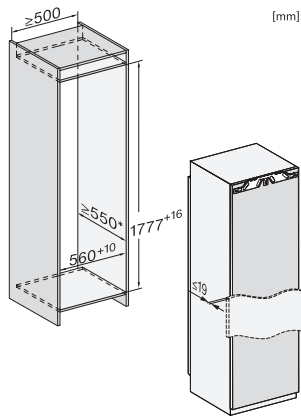

K 7797 C L

Vestavná chladnička, výška výklenku 178 cm

s ActiveDoor, PerfectFresh Active a FlexiLight 2.0 pro maximální komfort.

EAN: 4002516748052 / Číslo materiálu: 12444980 /

Číslo starého materiálu: 36779701EU1

Spotřeba energie za 24 h v kWh 0,27

Bezpečnost	
Blokovací funkce	•
Akustický alarm při otevřených dvířkách	•
Optický alarm při otevřených dvířkách	•
Technické údaje	
Minimální šířka výklenku v mm	560
Maximální šířka výklenku v mm	570
Minimální výška výklenku v mm	1777
Maximální výška výklenku v mm	1793
Hloubka výklenku v mm	550
Šířka přístroje v mm	559
Výška přístroje v mm	1770
Hloubka přístroje v mm	546
Hmotnost v kg	70,5
Upevňovací technika	Pevná dvířka
Maximální zatížení čelní strany dvířek chladicí části v kg	26
Klimatická třída	SN-T
Chladicí zóna v l	296
z toho zóna PerfectFresh v l	98
Celkový užitečný objem v l	296
Třída úrovně emisí hluku (A–D)	B
Úroveň emisí hluku v dB(A) re 1 pW	32
Spotřeba energie v miliampérech (mA)	1200
Napětí ve V	220-240
Jištění v A	10
Počet fází	1
Frekvence v Hz	50-60
Délka elektrického přívodního kabelu v m	2,2
Výměna světel	Zákaznický servis
Dodávané příslušenství	
Přihrádka na vejce	•
Organizační box PerfectFresh	•

K 7797 C L

Vestavná chladnička, výška výklenku 178 cm
s ActiveDoor, PerfectFresh Active a FlexiLight 2.0 pro maximální komfort.

FNS7794D L, FNS7794D R, K7797C L, K7797C R, K7798C L, built-in

FNS7794D L, FNS7794D R, K7797C L, K7797C R, K7798C L, side view