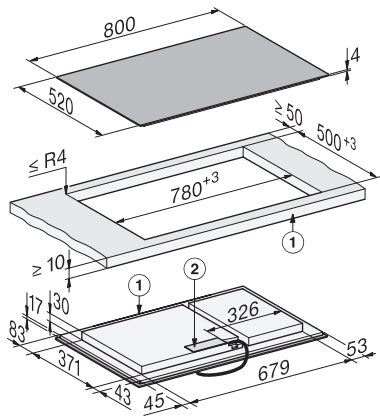

KM 8585 FL
Indukční varná deska
800 mm | varná oblast PowerFlex | M Sense

KM8585FL, KM8585FL MattFinish, KM8585-2FL,
KM8585-2FL Mattfinish, surface-mounted (*Fußnote)
Installation drawing