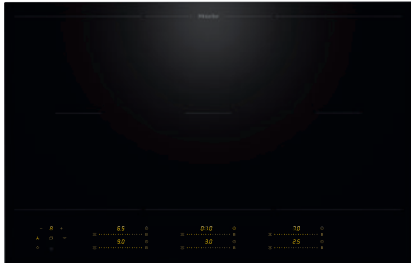

KM 8585 FL
Indukční varná deska
800 mm | varná oblast PowerFlex | M Sense

EAN: 4002516951186 / Číslo materiálu: 12911480 / Číslo starého materiálu: 26185851D

Vnější rozměr výřezu v mm (šířka) při instalaci se zapuštěním do pracovní desky	804
Vnější rozměr výřezu v mm (hloubka) při instalaci se zapuštěním do pracovní desky	524
Celkový příkon v kW	11,04
Délka elektrického přívodního kabelu v m	1,6
Napětí ve V	230
Frekvence v Hz	50-60
Dodávané příslušenství	
Přípojovací kabel	Ano