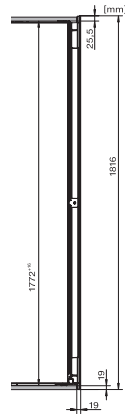

KWT 6722 iGS-1

Vestavná temperující vinotéka, výška výklenku 178 cm
s FlexiFrame, SommelierSet a Push2Open pro náročné milovníky dobrého vína.

- Nejflexibilnější uskladnění větších láhví vína díky FlexiFrame
- Perfektní design pro kuchyně bez madel – Push2open
- Paralelní skladování vína v samostatných teplotních zónách
- Žádné pachy v chladničce díky filtru Active AirClean
- Váš archiv vín dokonale vynikne díky LED osvětlení

KWT 6722 iGS-1

Vestavná temperující vinotéka, výška výklenku 178 cm

s FlexiFrame, SommelierSet a Push2Open pro náročné milovníky dobrého vína.

EAN: 4002516712350 / Číslo materiálu: 12364310 /

Číslo starého materiálu: 36672222EU1

Technické údaje	
Minimální šířka výklenku v mm	560
Maximální šířka výklenku v mm	570
Minimální výška výklenku v mm	1772
Maximální výška výklenku v mm	1780
Hloubka výklenku v mm	550
Šířka přístroje v mm	595
Výška přístroje v mm	1770
Hloubka přístroje v mm	572
Hmotnost v kg	94,0
Klimatická třída	SN
Zóna pro víno v litrech	271
Celkový užitečný objem v l	271
Počet lahví na víno o objemu 0,75 l	83 lahví
Třída úrovně emisí hluku (A–D)	B
Úroveň emisí hluku v dB(A) re 1 pW	32
Spotřeba energie v miliampérech (mA)	1500
Napětí ve V	220-240
Jištění v A	10
Počet fází	1
Frekvence v Hz	50-60
Délka elektrického přívodního kabelu v m	2,8

KWT 6722 iGS-1

Vestavná temperující vinotéka, výška výklenku 178 cm s FlexiFrame, SommelierSet a Push2Open pro náročné milovníky dobrého vína.

KWT6722iGS, KWT6722iGS-1, installation draw

KWT6722iGS, KWT6722iGS-1, side view (installation drawing)