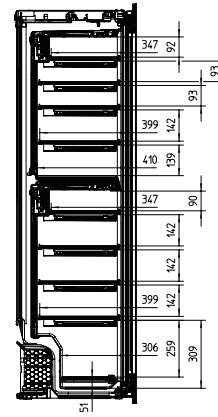

Technické údaje	
Minimální šířka výklenku v mm	560
Maximální šířka výklenku v mm	570
Minimální výška výklenku v mm	1772
Maximální výška výklenku v mm	1780
Hloubka výklenku v mm	550
Šířka přístroje v mm	595
Výška přístroje v mm	1770
Hloubka přístroje v mm	572
Hmotnost v kg	94,0
Klimatická třída	SN
Zóna pro víno v litrech	271
Celkový užitečný objem v l	271
Počet lahví na víno o objemu 0,75 l	83 lahví
Třída úrovně emisí hluku (A–D)	B
Úroveň emisí hluku v dB(A) re 1 pW	32
Spotřeba energie v miliampérech (mA)	1500
Napětí ve V	220-240
Jištění v A	10
Počet fází	1
Frekvence v Hz	50-60
Délka elektrického přívodního kabelu v m	2,8

KWT 6722 iGS-1

Vestavná temperující vinotéka, výška výklenku 178 cm s FlexiFrame, SommelierSet a Push2Open pro náročné milovníky dobrého vína.

KWT6722iGS, KWT6722iGS-1, installation draw

KWT6722iGS, KWT6722iGS-1, side view (installation drawing)

KWT6722iGS, KWT6722iGS-1, Interior dimensions (Installation drawings)