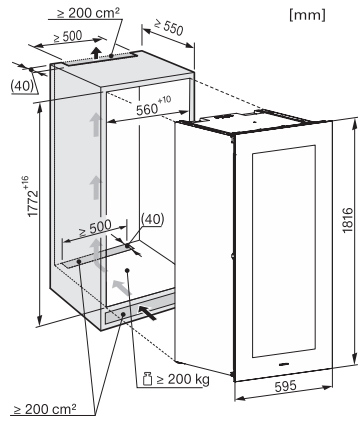

KWT 6722 iGS-1

Vestavná temperující vinotéka, výška výklenku 178 cm

s FlexiFrame, SommelierSet a Push2Open pro náročné milovníky dobrého vína.

EAN: 4002516712350 / Číslo materiálu: 12364310 /

Číslo starého materiálu: 36672222EU1

Technické údaje	
Minimální šířka výklenku v mm	560
Maximální šířka výklenku v mm	570
Minimální výška výklenku v mm	1772
Maximální výška výklenku v mm	1780
Hloubka výklenku v mm	550
Šířka přístroje v mm	595
Výška přístroje v mm	1770
Hloubka přístroje v mm	572
Hmotnost v kg	94,0
Klimatická třída	SN
Zóna pro víno v litrech	271
Celkový užitečný objem v l	271
Počet lahví na víno o objemu 0,75 l	83 lahví
Třída úrovně emisí hluku (A–D)	B
Úroveň emisí hluku v dB(A) re 1 pW	32
Spotřeba energie v miliampérech (mA)	1500
Napětí ve V	220-240
Jištění v A	10
Počet fází	1
Frekvence v Hz	50-60
Délka elektrického přívodního kabelu v m	2,8

KWT 6722 iGS-1

Vestavná temperující vinotéka, výška výklenku 178 cm s FlexiFrame, SommelierSet a Push2Open pro náročné milovníky dobrého vína.

KWT6722iGS, KWT6722iGS-1, installation draw

KWT6722iGS, KWT6722iGS-1, side view (installation drawing)