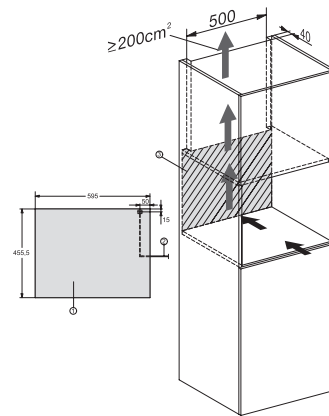

Hloubka výklenku v mm	550
Šířka přístroje v mm	595
Výška přístroje v mm	455
Hloubka přístroje v mm	559
Hmotnost v kg	36,0
Upevňovací technika	Pevná dvířka
Klimatická třída	SN-ST
Chladicí zóna v l	47
Zóna pro víno v litrech	47
Celkový užitečný objem v l	46
Počet lahví na víno o objemu 0,75 l	18 lahví
Třída úrovně emisí hluku (A–D)	B
Úroveň emisí hluku v dB(A) re 1 pW	32
Spotřeba energie v miliampérech (mA)	500
Napětí ve V	220-240
Jištění v A	10
Počet fází	1
Frekvence v Hz	50
Délka elektrického přívodního kabelu v m	2,2

KWT 7112 iG

Vestavná temperující vinotéka, výška výklenku 45 cm
se systémy FlexiFrame a Push2Open pro náročné milovníky dobrého vína

KWT7112 iG, *Footnote (Sketch)

KWT7112 iG (Sketch)

KWT7112 iG, *Footnote (Sketch)

KWT7112iG, KWT6112iG, Interior dimensions (Installation drawings)