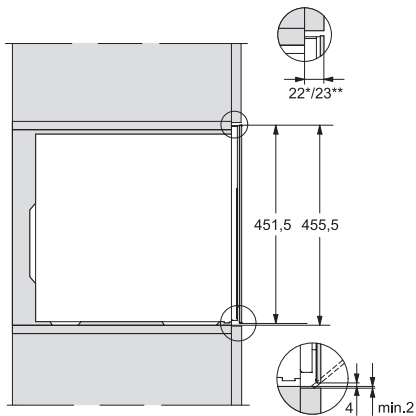

KWT 7112 iG

Vestavná temperující vinotéka, výška výklenku 45 cm
se systémy FlexiFrame a Push2Open pro náročné milovníky dobrého vína

KWT7112 iG, *Footnote (Sketch)