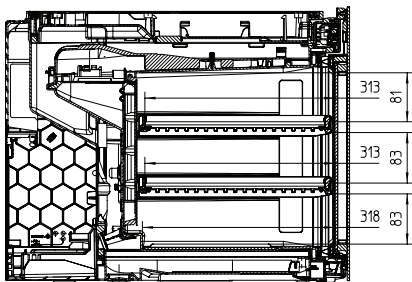

Hloubka výklenku v mm	550
Šířka přístroje v mm	595
Výška přístroje v mm	455
Hloubka přístroje v mm	559
Hmotnost v kg	36,0
Upevňovací technika	Pevná dvířka
Klimatická třída	SN-ST
Chladicí zóna v l	47
Zóna pro víno v litrech	47
Celkový užitečný objem v l	46
Počet lahví na víno o objemu 0,75 l	18 lahví
Třída úrovně emisí hluku (A–D)	B
Úroveň emisí hluku v dB(A) re 1 pW	32
Spotřeba energie v miliampérech (mA)	500
Napětí ve V	220-240
Jištění v A	10
Počet fází	1
Frekvence v Hz	50
Délka elektrického přívodního kabelu v m	2,2

KWT 7112 iG

Vestavná temperující vinotéka, výška výklenku 45 cm
se systémy FlexiFrame a Push2Open pro náročné milovníky dobrého vína

KWT7112 iG, *Footnote (Sketch)

KWT7112 iG (Sketch)

KWT7112 iG, *Footnote (Sketch)

KWT7112iG, KWT6112iG, Interior dimensions (Installation drawings)