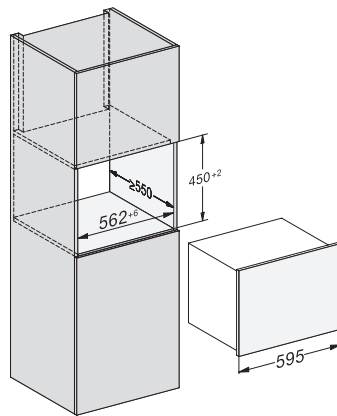

KWT7112 iG (Sketch)